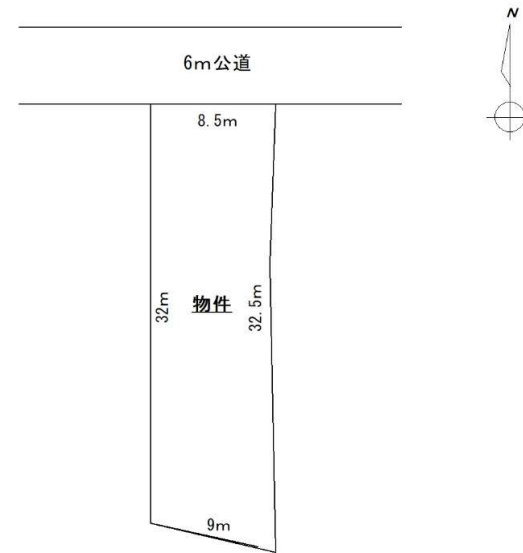

地積
【公簿】

280.00㎡	建ぺい率	-
84.70坪	容積率	-

接面道路

北側6m公道	水道	無
--------	----	---

間口

北側約8.5m	排水	公共下水道引込済
---------	----	----------

学区

松山小学校・東部中学校	ガス	無
-------------	----	---

引渡時期 相談

備考

※上水道引込工事は売主の負担でおこないます。

敷地図の地型・辺長は公図を基に作成しております。
実測図ではありません。